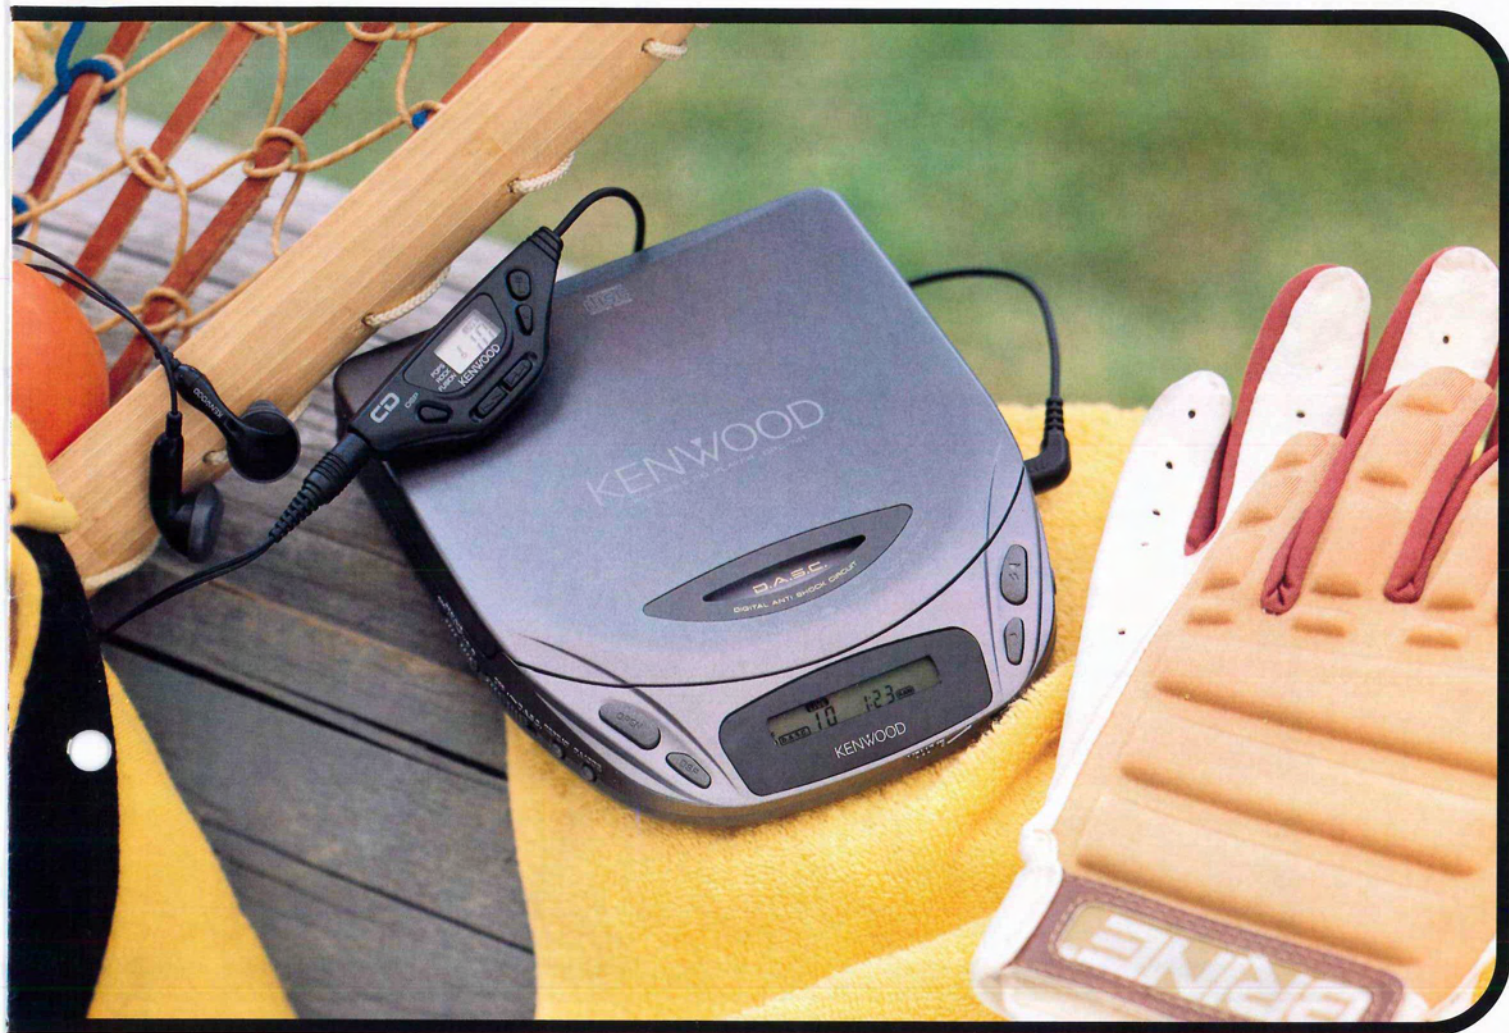

【デジタル耐振回路D・A・S・Cのしくみ】

光ピックアップとD/Aコンバーターの間メモリー用ICを設置。これに音楽信号を記憶させます。もしショックにより誤動作が生じ信号の読み取りが中断しても、蓄えた音楽信号を読み出し再生。約3秒以内に信号の読み取り動作が回復すれば、全く途切れることなく音楽が楽しめる、音飛び軽減回路です。

- 再生中CDは通常の2倍の速さで回転。約3秒分の音楽信号がメモリーICに蓄えられます。  
※連続して強い衝撃、振動が加えられたときにはD・A・S・C動作中でも音飛びすることがあります。
- 衝撃や振動でCDからの信号読み取りができなくなっても、メモリーIC内の信号を読み出し音楽は途切れません。
- CDからの信号読み取りを再開。次の衝撃や振動に備えてメモリーIC内に音楽信号を蓄え始めます。

音が見える、操作が見える。液晶リモコン・ヘッドホン。

5種類のサウンドが選べるDSPモードを始め、選曲操作、バッテリー警告など、気になる操作状態を手元で確認できます。

約13時間ノンストップ再生。ダブルバッテリー対応。

単3型アルカリ乾電池2本を追加できる、乾電池ケースを付属。付属の充電電池にアルカリ乾電池2本を追加すると、D・A・S・Cオンで連続6.5時間ノンストップ。さらにD・A・S・Cをオフにしてアルカリ乾電池4本を使用すると、約13時間の連続再生が可能です。通勤・通学はもちろん、バスや電車の旅行にも便利です。

揺れても安心の、デジタル耐振ポータブルCD。

5つの音が楽しめる、高音質ポータブルCD。

バッククリップリモコン・ヘッドホンつきCDプレーヤー

**DPC-541**  
GRAYISH BLACK

標準価格27,800円(税別)

D・A・S・C	5モードDSP
1ビットDAC	バッククリップリモコン
音漏れ防止	ヘッドホン
オートリセット	4モードメモリー
ランダムメモリー	バックライト
リモコンブレイ	高級デザイン
高級調音室	