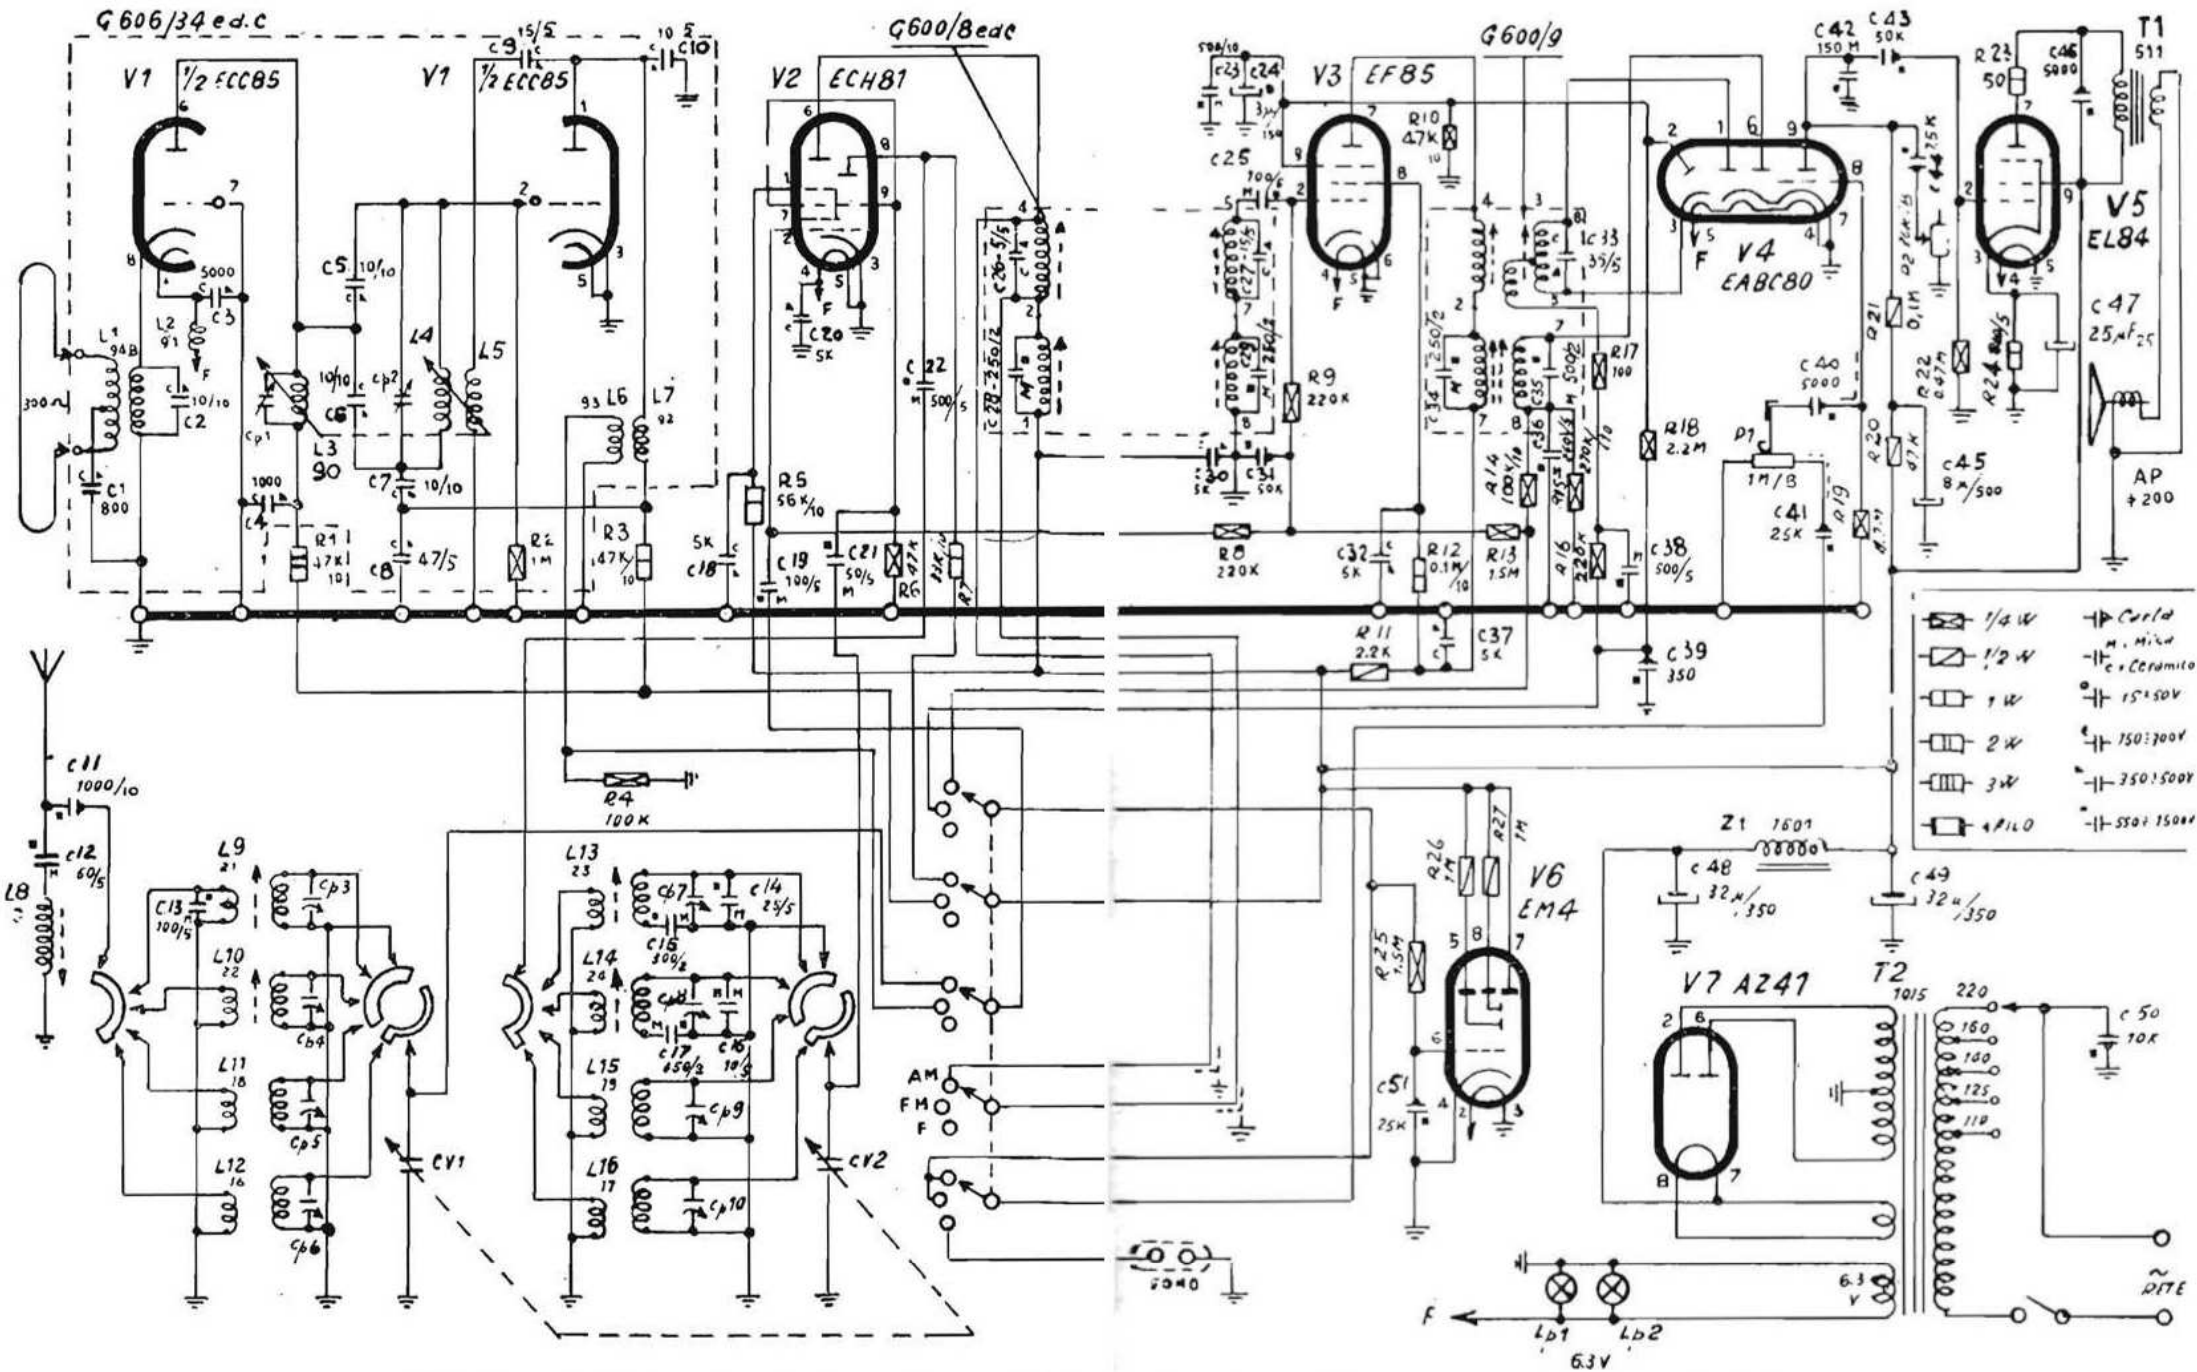

ALLOCCIO BACCHINI - Mod. AM/FM 316 B

ALLOCCIO BACCHINI - Mod. 316 B. Apparecchio a modulazio
una OM, tre OC e una UC a FM. Media frequenza AM a 465 kc/s, e

di ampiezza e di frequenza, con cinque gamme di ricezione,
FM a 10,7 Mc/s. Potenza d'uscita 4,5 watt e potenza assorbita 60 VA.