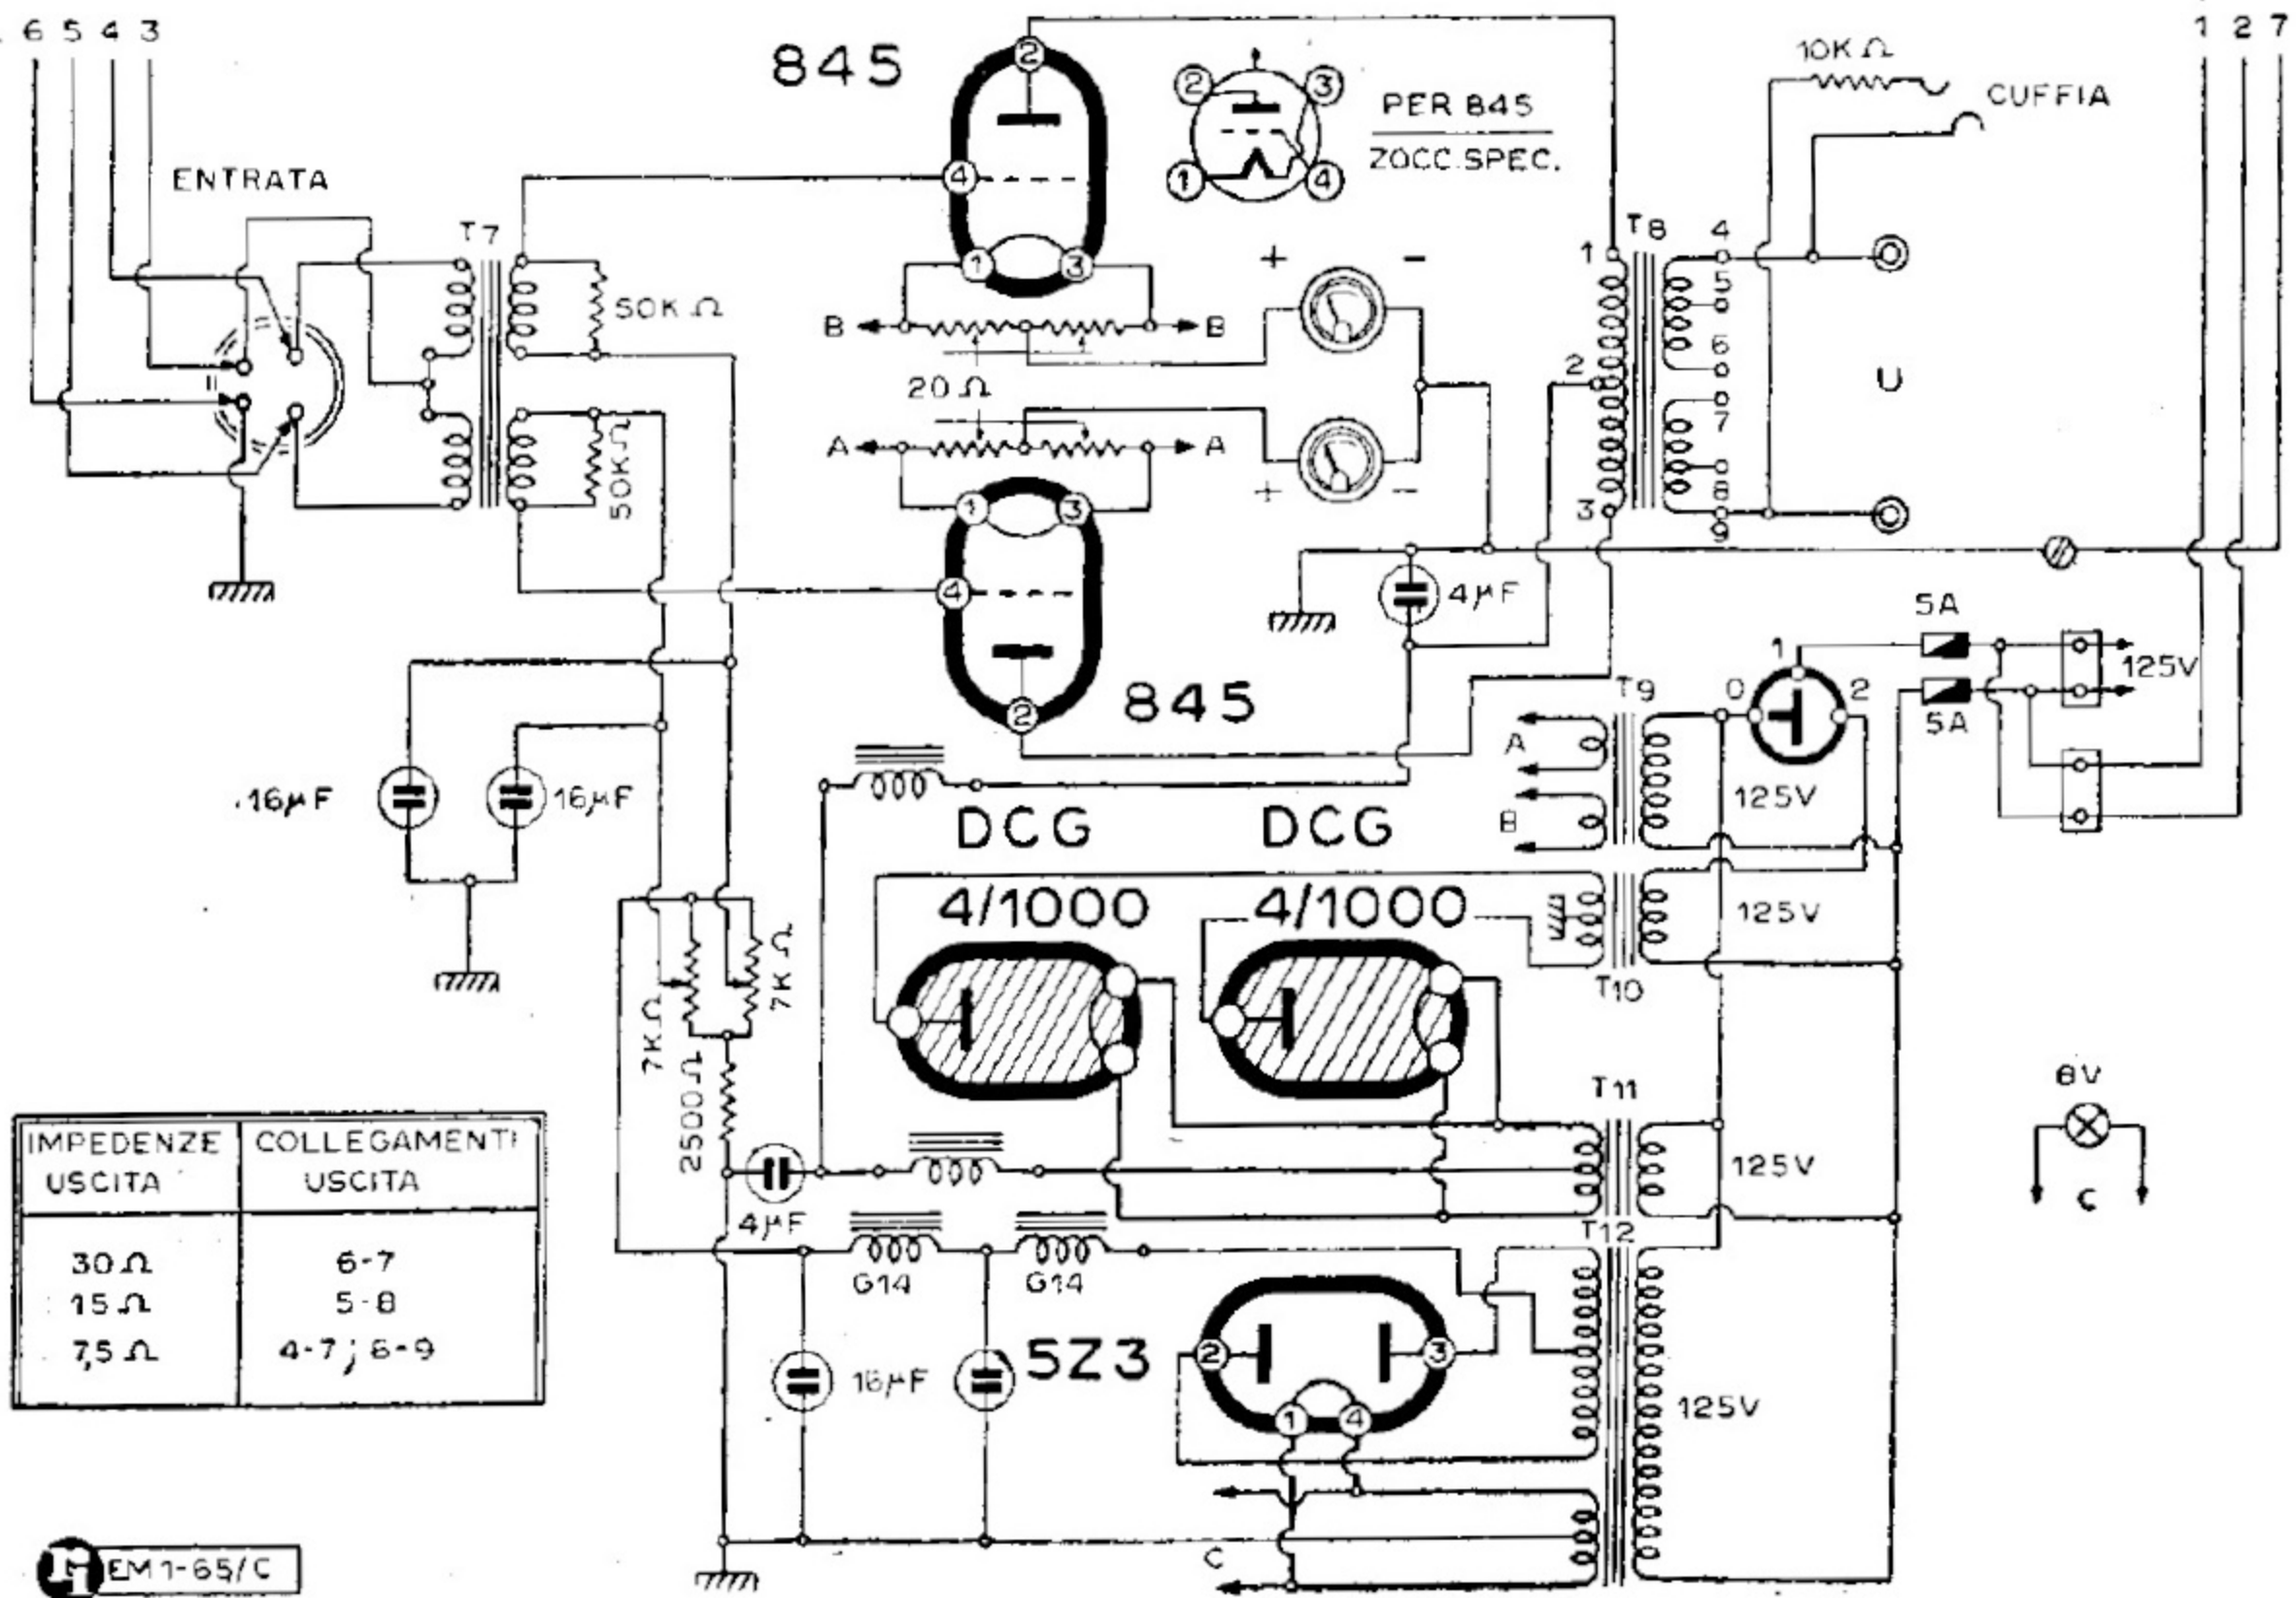

ALLOCCIO, BACCHINI & C. - AMPLIFICATORE MOD. « ALBI 80 »
I parte

IMPEDENZE USCITA	COLLEGAMENTI USCITA
30 Ω	6-7
15 Ω	5-8
7,5 Ω	4-7; 6-9