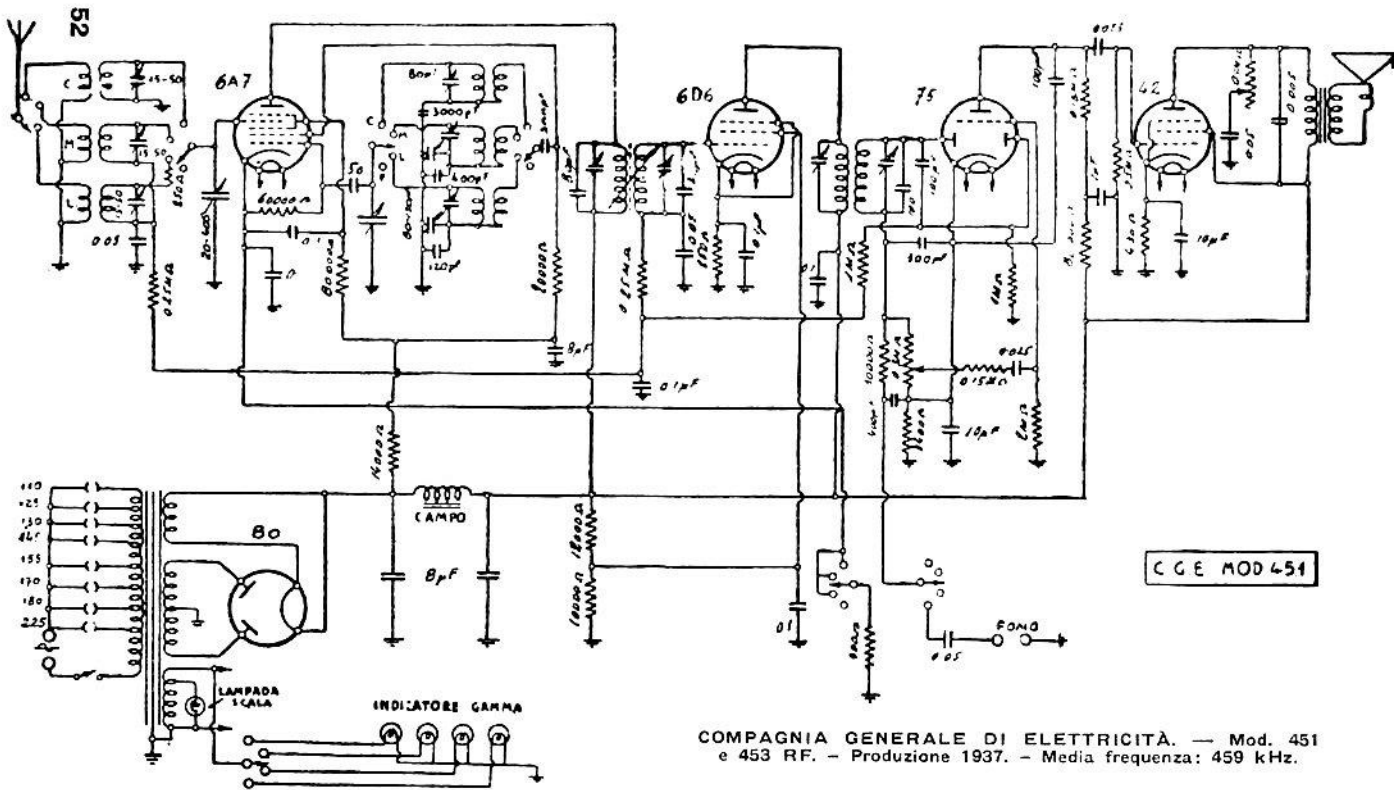

COMPAGNIA GENERALE DI ELETTRICITA' - MOD. « 453 »

C G E MOD 451

COMPAGNIA GENERALE DI ELETTRICITÀ. — Mod. 451
 e 453 RF. — Produzione 1937. — Media frequenza: 459 kHz.