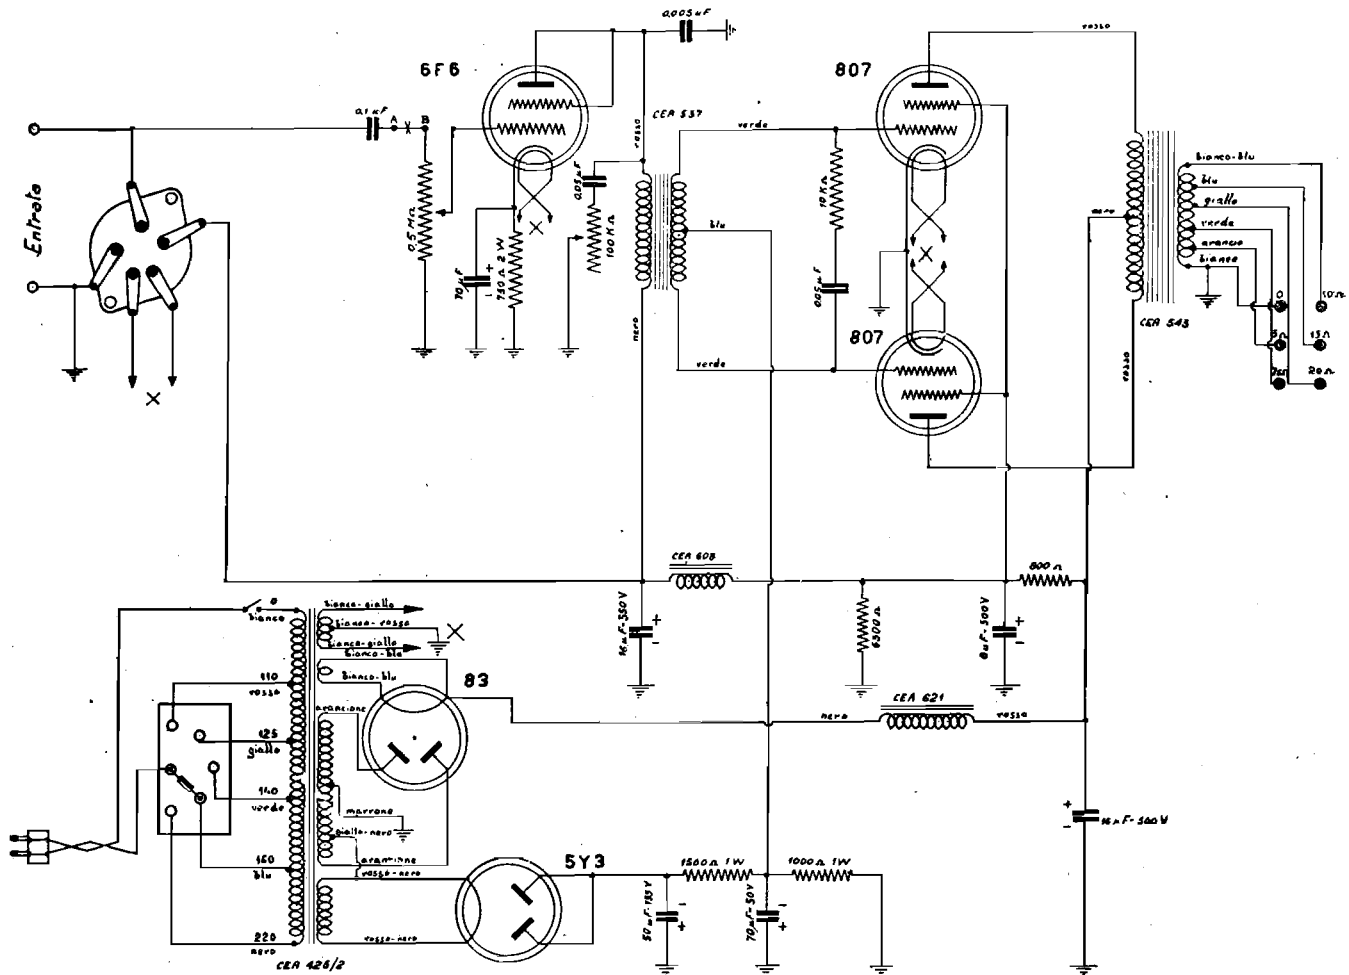

COMPAGNIA GENERALE DI ELETTRICITA'  
 AMPLIFICATORE MOD. « 60 W » A 2 STADI

COMPAGNIA GENERALE DI ELETTRICITÀ - Amplificatore da 60 watt per centralino. Stadio di potenza a 6F6 pilota ed a due 807 finali in classe AB2.