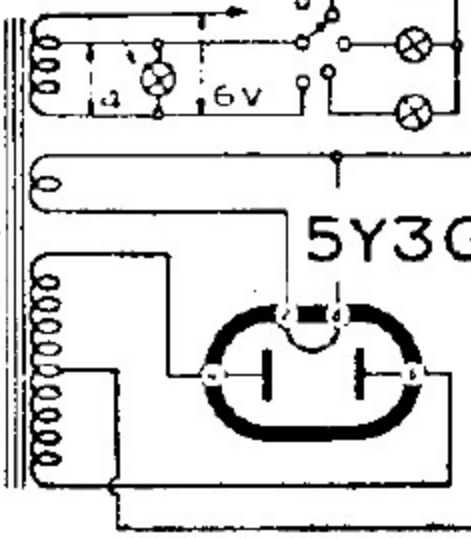

\* LM 650 201

MF 447 KHz

LAMPADA SCALA

AM2

COMPAGNIA GENERALE DI ELETTRICITA' - MODD. «741» «741B»