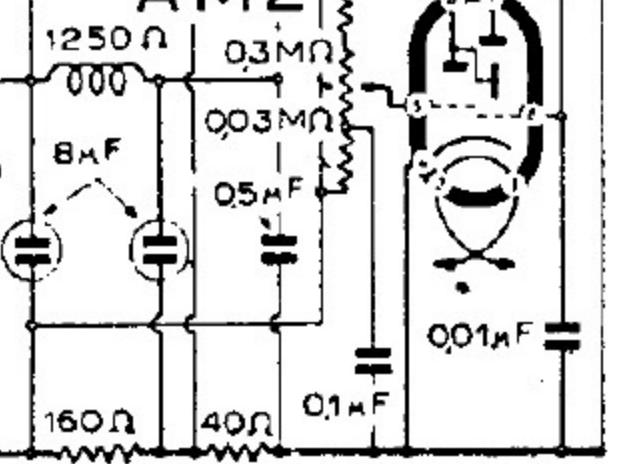

\* LM 650 201

MF 447 KHz

LAMPADA SCALA

AM2

COMPAGNIA GENERALE DI ELETTRICITA' - MODD. «741» «741B»