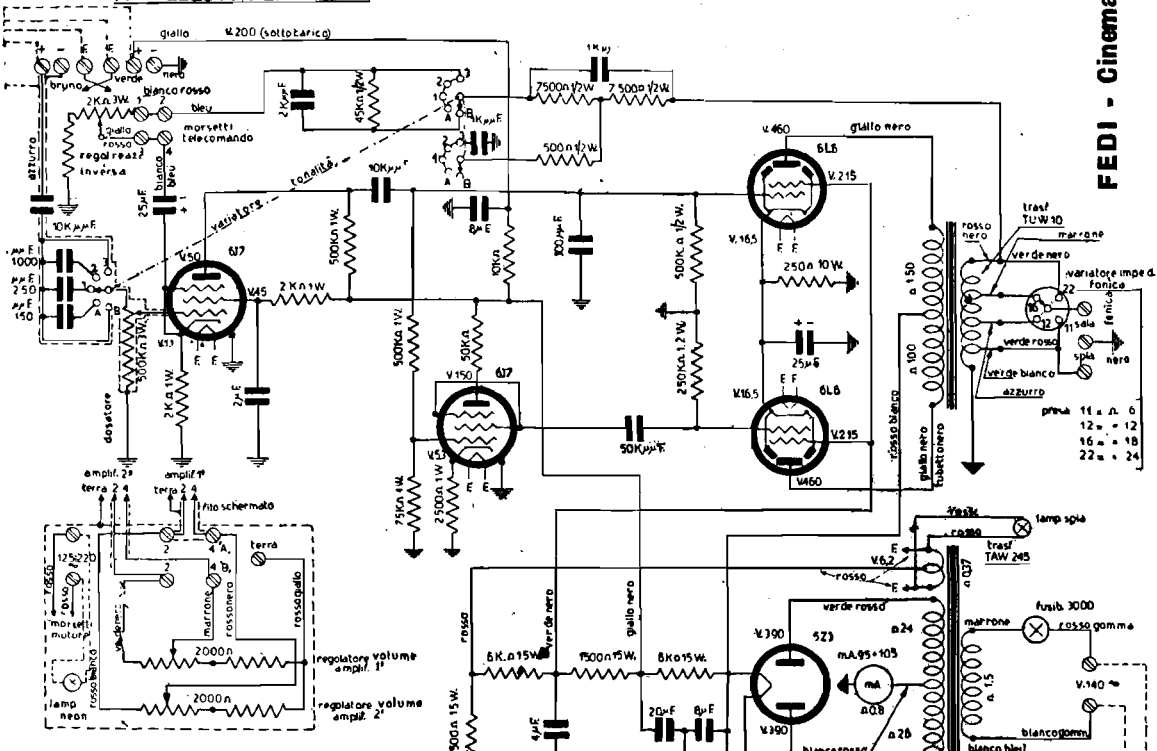

PANNELLO AMPLIFICATORE II^B

TELECOMANDO