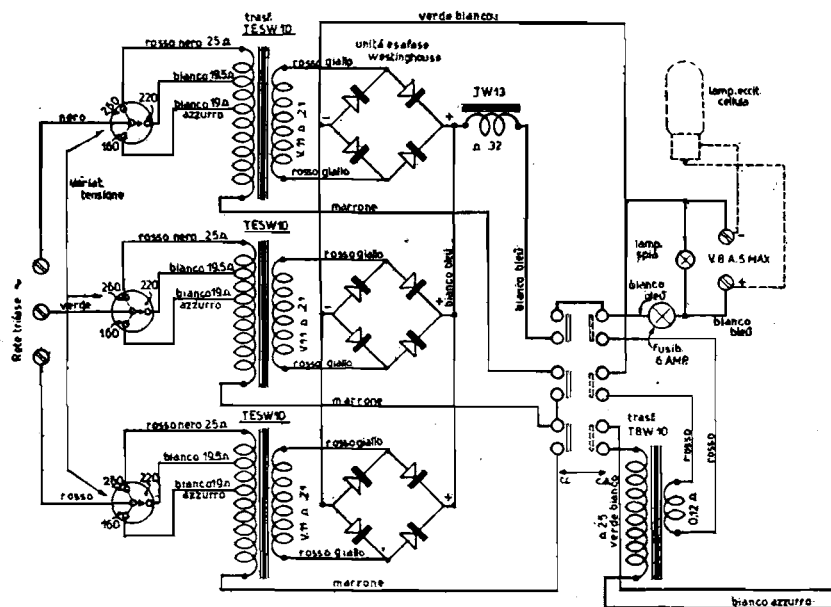

PRESTADIO

PANNELLO ALIMENTATORE

FEDI ING. ANGIULO - Impianto completo di cinema sonoro WEGA, con telecomando. In questa pagina sono riportati gli schemi del prestadio (in alto) e dell'alimentatore (in basso). Nell'altra pagina è lo schema dell'amplificatore di potenza.

PANNELLO AMPLIFICATORE II^B

TELECOMANDO

per inserirlo va tolto il ponticello di collegamento fra i morsetti 1-2-3-4 collegare 2-4 agli equivalenti del telecomando usando filo schermato 2x0.35 collegando con molta cura la schermatura del conduttore al morsetto terra dell'amplific. e del telecomando.