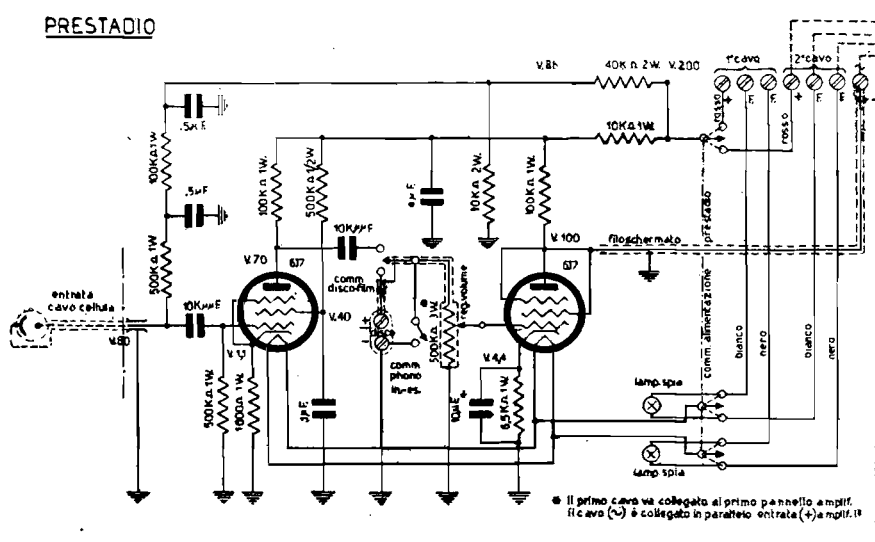

PRESTADIO

PANNELLO ALIMENTATORE

FEDI ING. ANGIULO - Impianto completo di cinema sonoro WEGA, con telecomando. In questa pagina sono riportati gli schemi del prestadio (in alto) e dell'alimentatore (in basso). Nell'altra pagina è lo schema dell'amplificatore di potenza.

PANNELLO AMPLIFICATORE II^B

TELECOMANDO

per inserirlo va tolto il ponticello di collegamento fra i morsetti 1-2-3-4 collegare 2-4 agli equivalenti del telecomando usando filo schermato 2x0.35 collegando con molta cura la schermatura del conduttore al morsetto terra dell'amplific. e del telecomando.